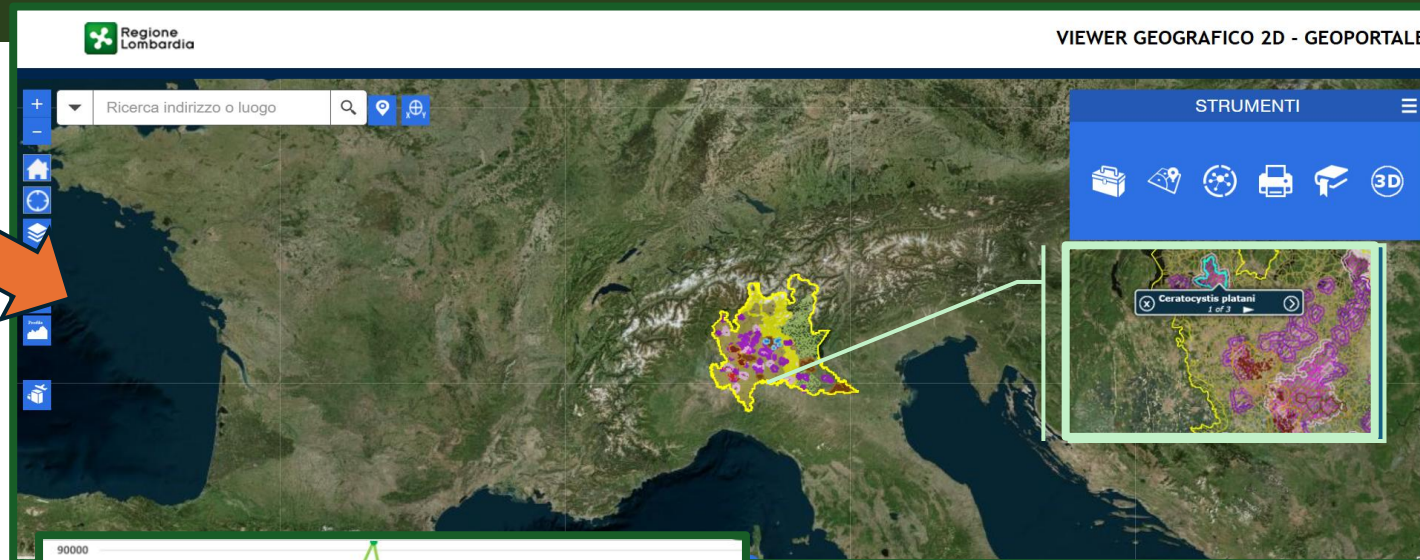

Servizio Fitosanitario Regione L...

806 follower

1s · 🌐

500 PIANTE SUL BREMBO 🌱❤️

Continua l'opera di riqualificazione del Servizio Fitosanitario sul territorio di Curno... vedi altro

👍 39

2 commenti · 4 diffusioni post

Consiglia

Commenta

Diffondi il post

Impressioni organiche: 1.117 · Mostra risultati →

Regione
Lombardia
Servizio Fitosanitario

Official website of Plant Protection Service www.fitosanitario.regione.lombardia.it

New online format for reporting neglected vineyards

Link to Geo-portal with phytosanitary requirements

2024. EN version of *Popillia japonica* weekly trend

Website “Plant Health” www.salutepianteinlombardia.it